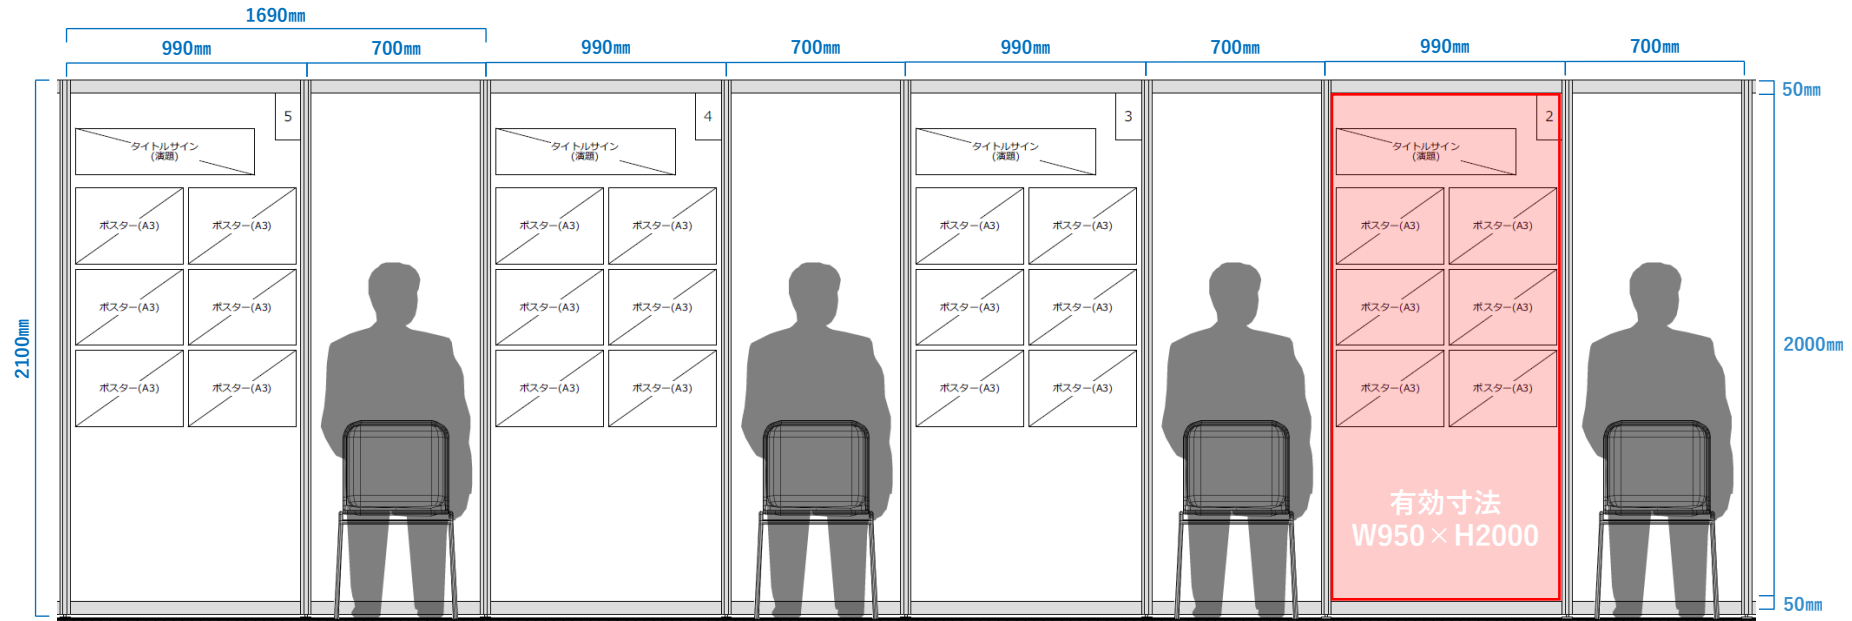

★ポスターセッションパネルサイズ

1社分スペース W1690 × H2100

・ポスター掲載有効寸法 W950 × H2000